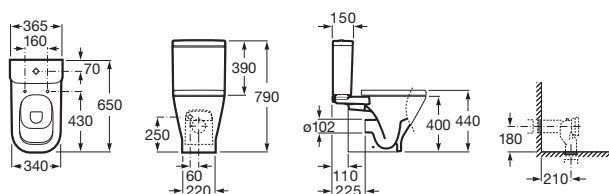

THE GAP

WC din porțelan, cu racord scurt și evacuare orizontală

DIMENSIUNI

Lungime	365 mm
Lățime	650 mm
Înălțime	790 mm

CULORI ȘI FINISAJE

00 White

PRE (FĂRĂ TVA) (FĂRĂ TVA)

**788,00 LEI**

SCHIȚE TEHNICE

CARACTERISTICI

Formă: Pătrată

Sistem de evacuare: Spălare cu jet de apă

Tip ieșire: Orizontală

Tip instalare: Pe pardoseală

COMPATIBIL CU

SQUARE - Rezervor WC,  
mecanism dublă acționare  
4,5/3 l și admisie inferioară

341470..0

SQUARE - Rezervor WC cu  
mecanism cu dublă  
acționare 4,5/3 L, admisie  
laterală

341471..0

Capac WC din SUPRALIT®,  
cu închidere lentă/soft-close  
și cu sistem Easy Remove -  
SQUARE

801472..B